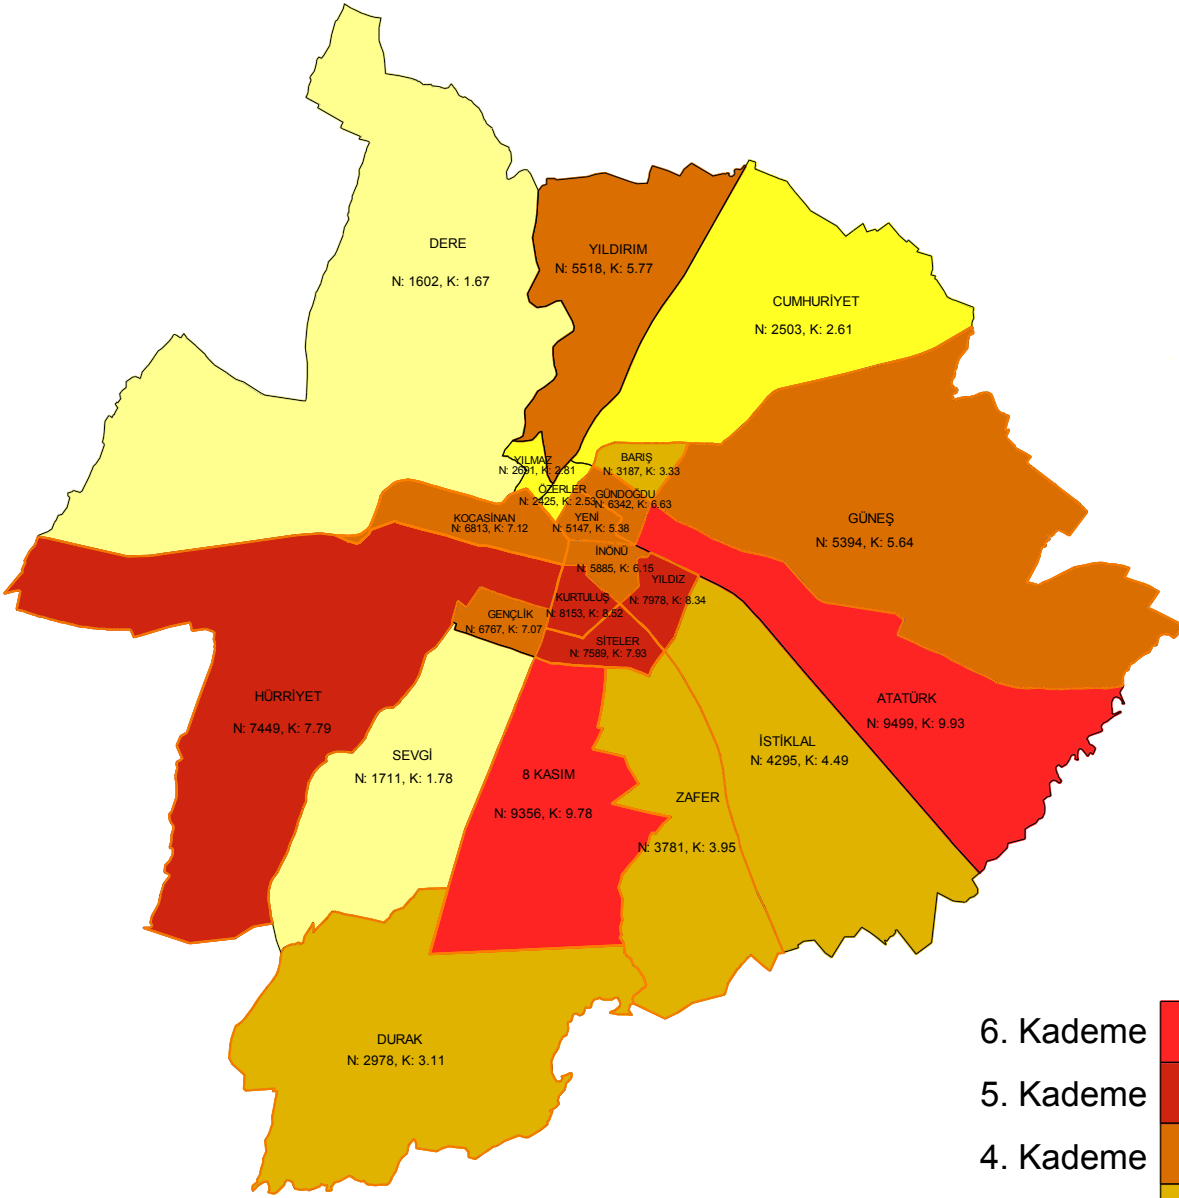

LÜLEBURGAZ İLÇESİ KARBON AYAK İZİ HARİTASI

TON/YIL

6. Kademe	9.01 - 10.00
5. Kademe	7.01 - 9.00
4. Kademe	5.01 - 7.00
3. Kademe	3.01 - 5.00
2. Kademe	2.01 - 3.00
1. Kademe	1.50 - 2.00

NOT1:YUKARIDA LÜLEBURGAZ İLÇESİ MERKEZ MAHALLE SINIRLARI, MAHALLE ADLARI VE 31/12/2017 TARİHLİ NÜFUS VERİLERİ GÖSTERİLMİŞTİR.

NOT2:KARBON SALINIMI HESAPLANIRKEN HÜRRİYET MAHALLESİ NÜFUSU VE KARBON SALINIMI RAKAMLARI ESAS ALINMIŞ OLUP DİĞER MAHALLELERİN KARBON SALINIMLARI HESAPLANIRKEN HER BİR MAHALLENİN NÜFUS VERİLERİ İLE ANALİZE KONU OLAN HÜRRİYET MAHALLESİ NÜFUSU ORANLANMIŞTIR.

N: Nüfus

K: Karbon Salınımı